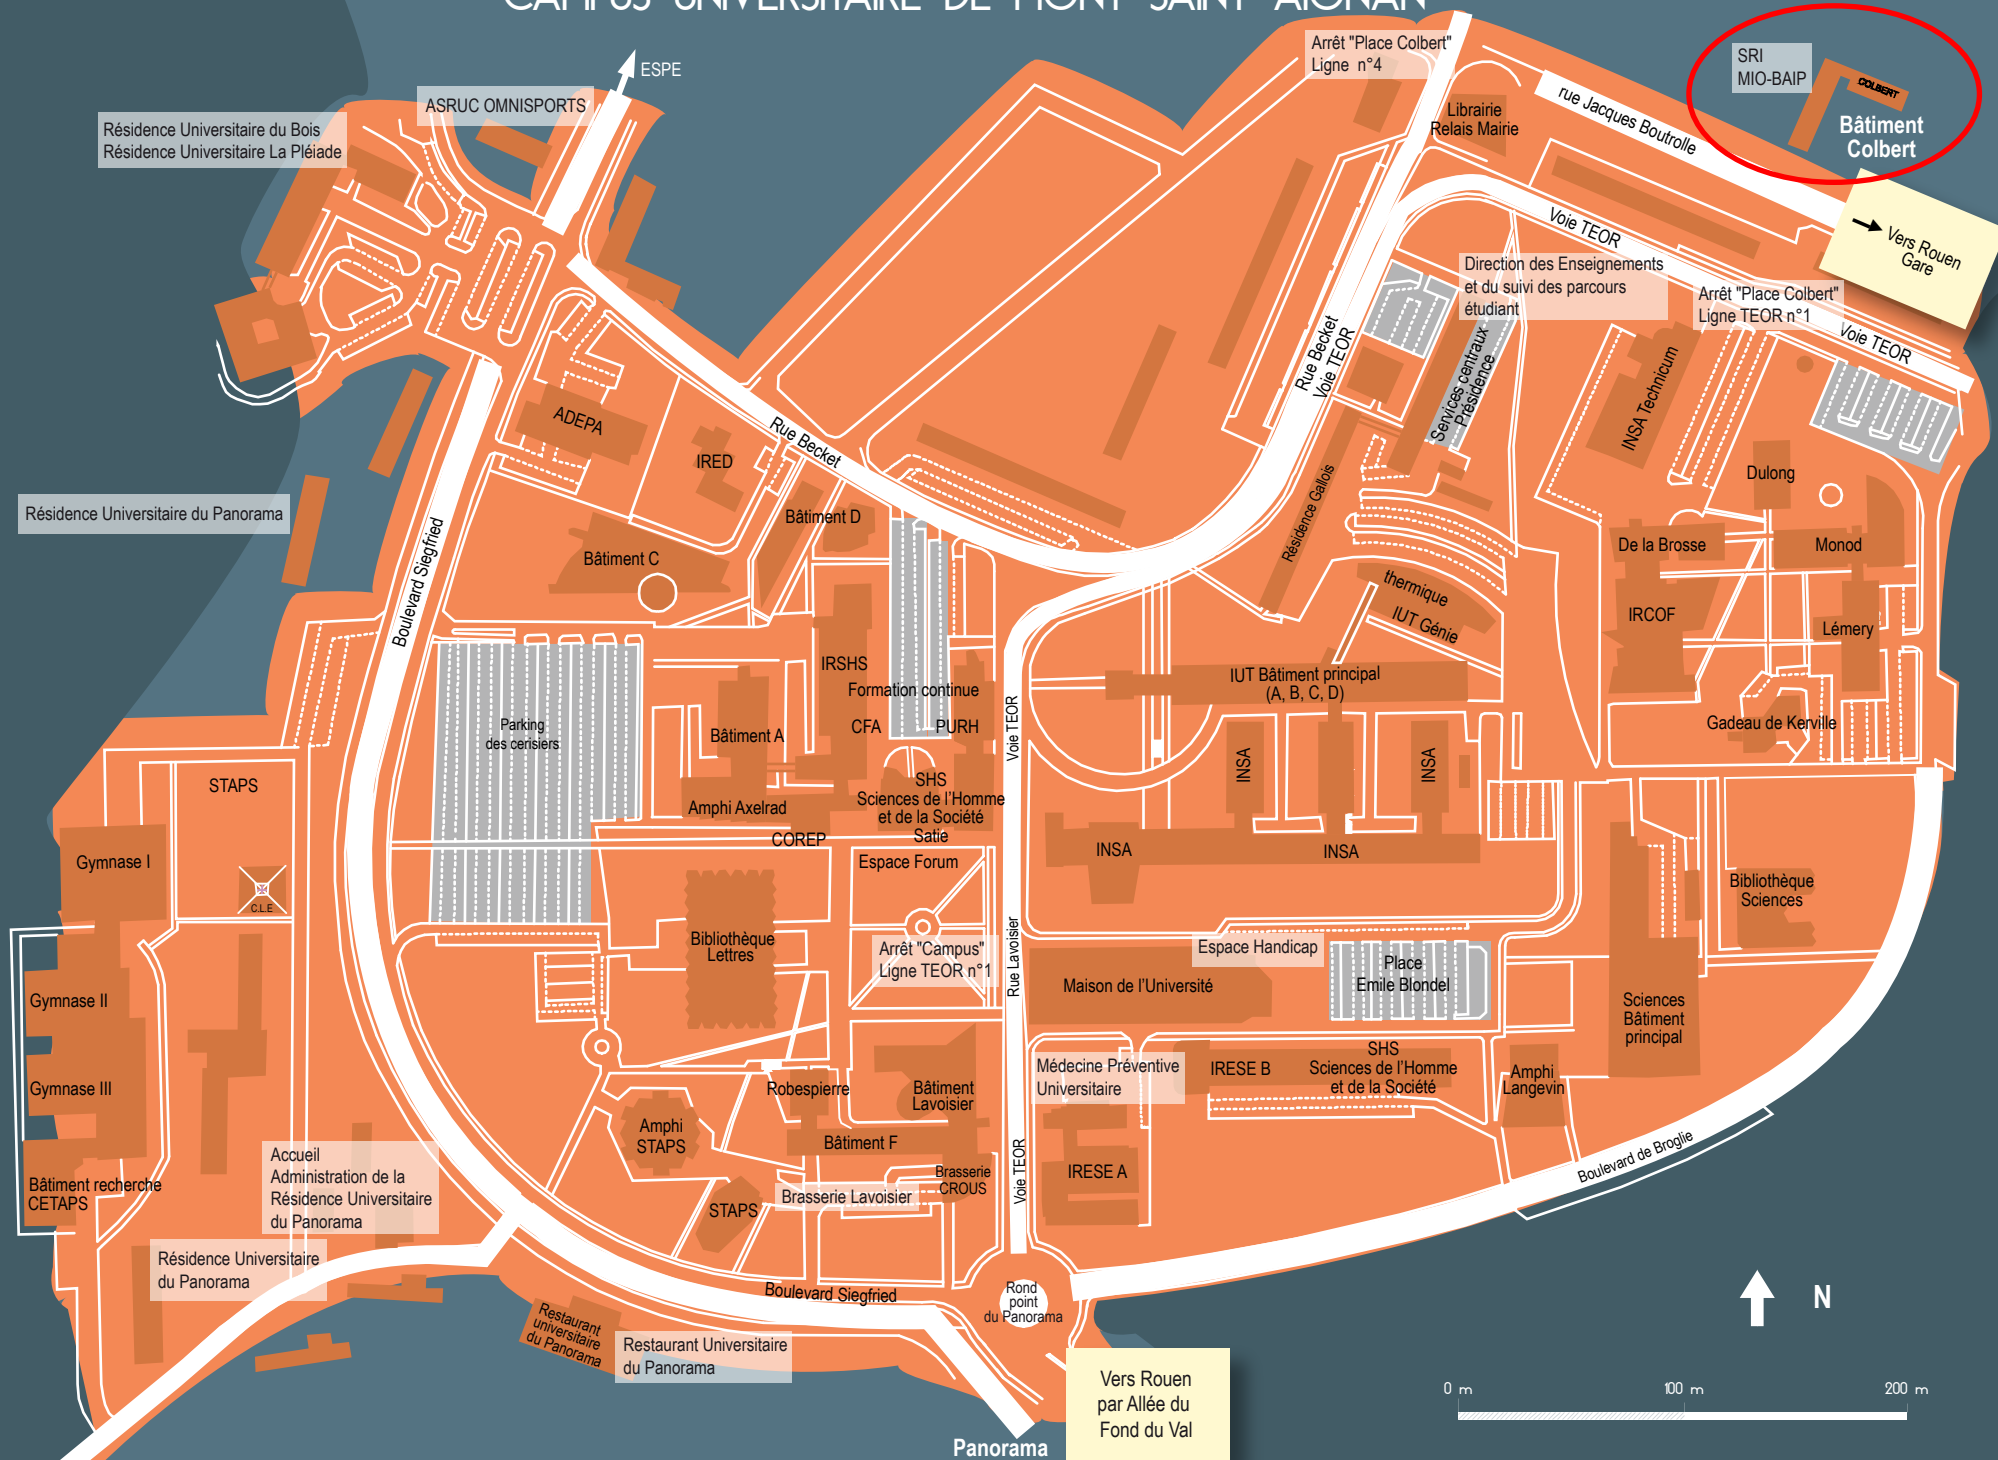

# CAMPUS UNIVERSITAIRE DE MONT SAINT AIGNAN

Résidence Universitaire du Bois  
Résidence Universitaire La Pléiade

ASRUC OMNISPORTS

ESPE

Arrêt "Place Colbert"  
Ligne n°4

SRI  
MIO-BAIP

Bâtiment  
Colbert

Vers Rouen  
Gare

Librairie  
Relais Mairie

rue Jacques Boutrolle

Direction des Enseignements  
et du suivi des parcours  
étudiant

Arrêt "Place Colbert"  
Ligne TEOR n°1

Services centraux  
Présidence

ADEPA

IRED

Bâtiment D

Bâtiment C

Résidence Universitaire du Panorama

Boulevard Siegfried

Rue Becket

Rue Becket  
Voie TEOR

Voie TEOR

INSA Technicum

Dulong

SHS  
Sciences de l'Homme  
et de la Société

Amphi  
Langevin

Restaurant  
universitaire  
du Panorama

Restaurant Universitaire  
du Panorama

Rond  
point  
du Panorama

Boulevard Siegfried

Panorama

Vers Rouen  
par Allée du  
Fond du Val